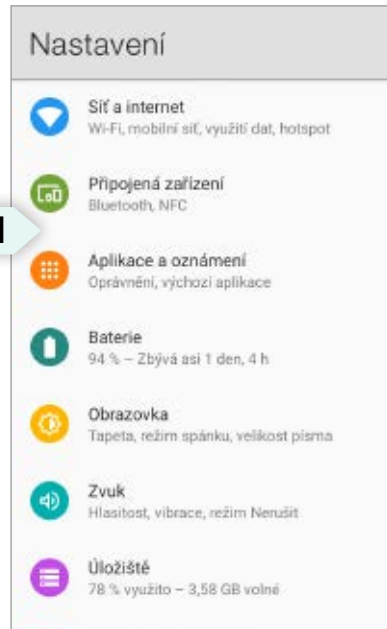

1. Lépjen a mobiltelefon beállítások menübe.

2. A telefon beállítások menübe <válassza a "Wifi beállítások" lehetőséget > válassza a "RobzoneRobot" nevu wifit. Várja meg, amíg a telefon sikeresen csatlakozik ehhez a WIFI-hez.

3. Ezután térjen vissza az alkalmazásba és várja meg, amíg a robot párosul az alkalmazással. Ha a párosítás sikertelen, az egész folyamat ismételve meg.

1. 1 Lépjen az iphone [beállítás] - [Wi-Fi] oldalra
2. 2 Válassza a WiFi [RobzoneRobot_] lehetőséget, és csatlakozzon
3. 3 Vissza az app-ba

ⓘ A mobil emlékeztetheti arra, hogy a WLAN nem használható, győződjön meg arról, hogy a mobil csatlakozott a robot Wi-Fi-vel.

Wi-Fi konfigurálás

Android