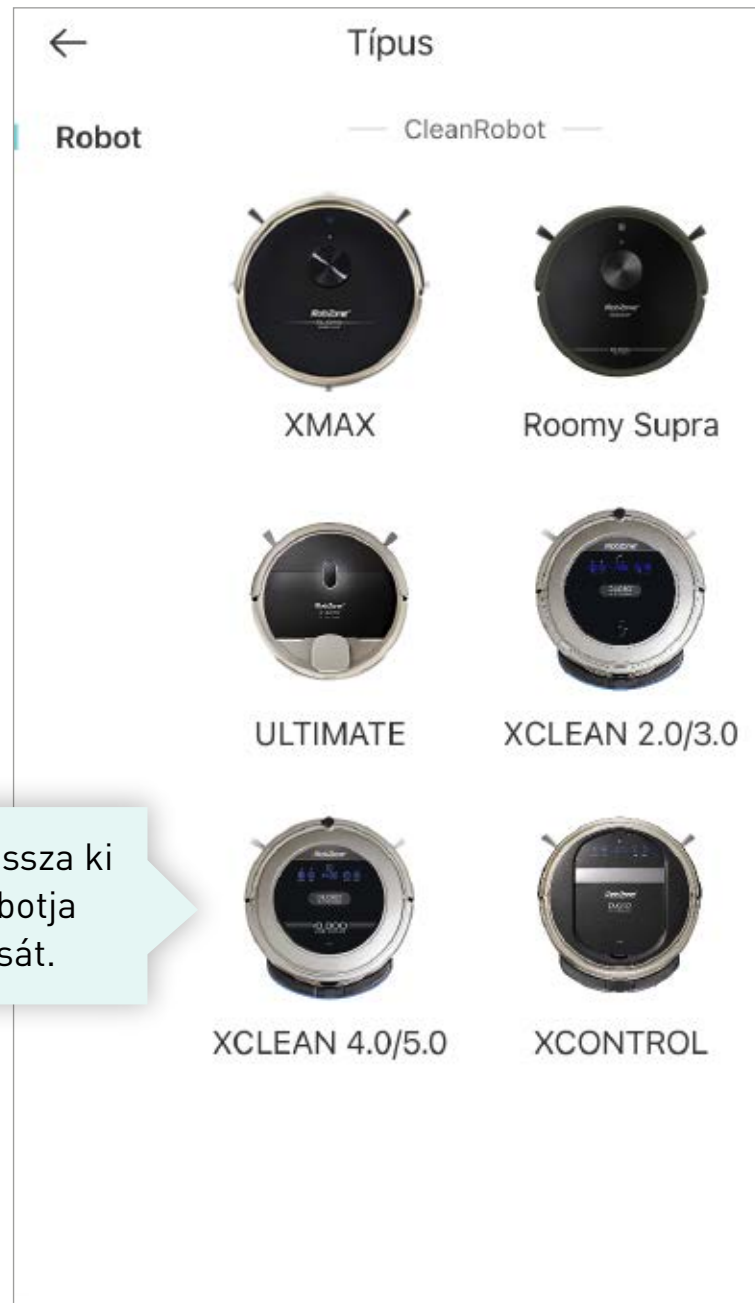

**RoboZone**<sup>®</sup>

DUORO<sup>®</sup> XCLEAN 4.0 / 5.0

mobil applikáció

3. rész:

**PÁROSÍTÁS**