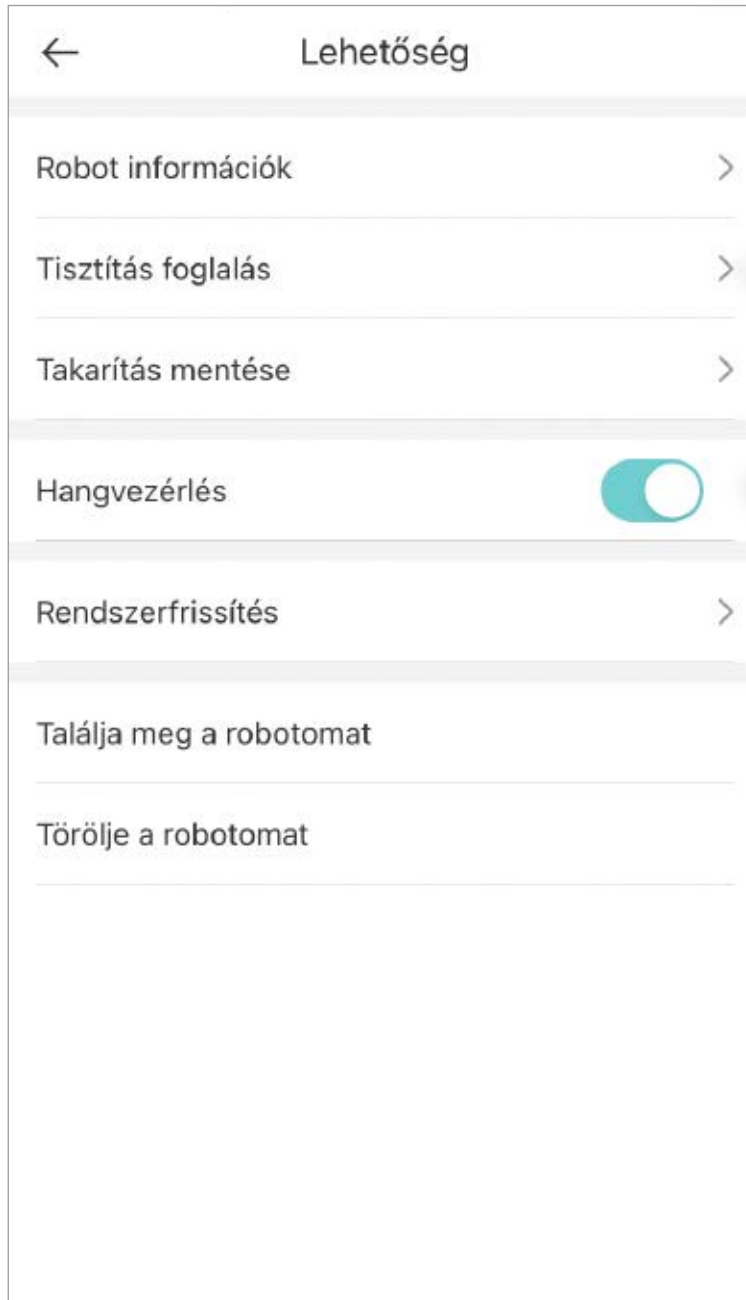

RÉSZLETES VEZÉRLÉS >

Ütemezett tisztítási beállítások.

A hangjelzések be/kikapcsolása.