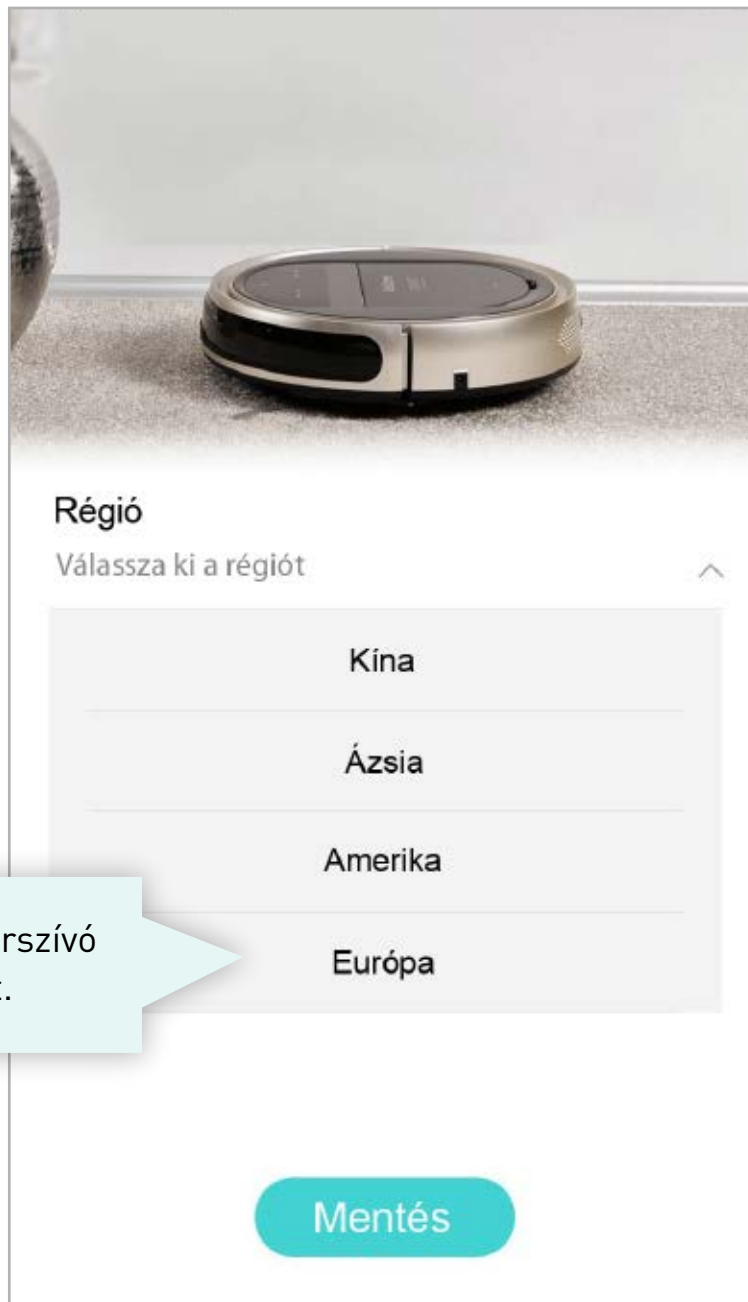

# *RobZone*<sup>®</sup>

DUORO<sup>®</sup> X-CLEAN 4.0 / 5.0

2.2.7 és újabb verziók

Üdvözljük a Robzone mobil applikációban.

Kérjük, regisztráljon, párosítsa össze az ön Duoro X-Clean len robot porszívóját a mobiltelefonjával és kényelmesen irányítsa bárhonnan.

A robotporszívó kezelésére a mobil applikáción keresztül a robotnak mindig feltöltött állapotban kell lennie. A folyamat első lépése a „kész” állapot.

**RoboVac**<sup>®</sup>

DUORO<sup>®</sup> XCLEAN 4.0 / 5.0

mobil applikáció

1. rész:

**REGISZTRÁCIÓ**

Válassza ki a robotporszívó  
használatának helyét.