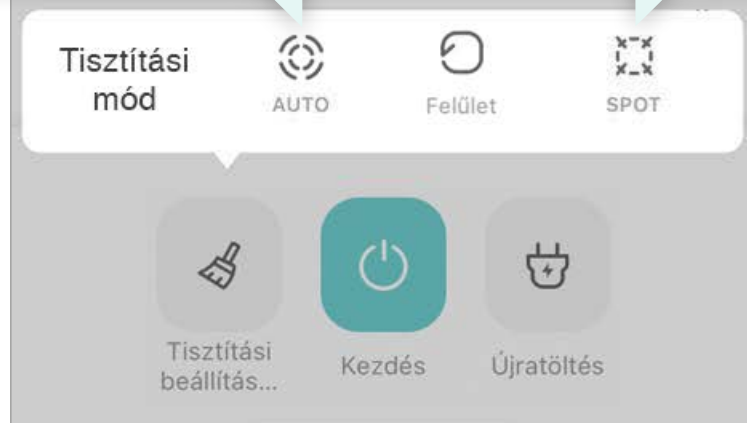

TAKARÍTÁSI PROGRAMOK >

Gyors program a mindennapokra az egész helyiség kitakarítására.

A terület célzott kitakarítása, kb. 2 x 2 méter.